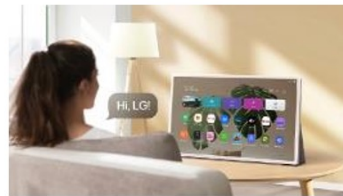

LG StanbyME 2 จอไลฟ์สไตล์ไร้สาย

Unframe your world ปลดล็อกโลกของคุณ โห้ไปสุดทุกไลฟ์สไตล์