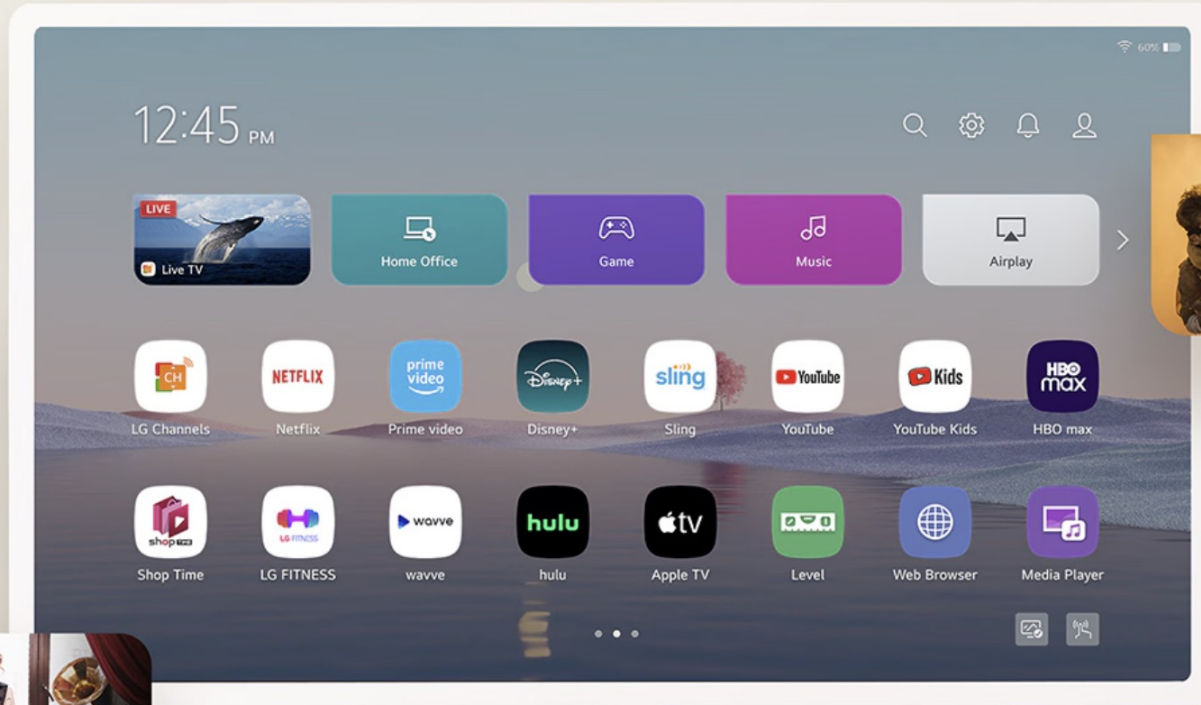

webOS Re:New Program เหมือนได้ทีวีใหม่ทุกปี

webOS
Re:New Program

Cybersecurity

ดูคอนเทนต์โปรดจากแอปชั้นนำได้โดยไม่ต้องต่ออุปกรณ์เพิ่ม

เหมาะกับคอ Video Content Streamer

works with
Google Cast

Works with
Apple AirPlay

Works with
Apple Home

ระบบภาพและเสียงจากผู้พัฒนาระบบภาพ HDR

และเสียงรอบทิศทางอันดับ 1

Dolby Vision

Dolby Atmos

สร้างทิศทางเสียงที่สมจริง
ด้วยเสียงของ AI ที่อัจฉริยะ

**สร้างสรรค์งานศิลปะได้ทุกที่ และสามารถเลือกโชว์ผลงานของคุณ
ผ่านโหมด Always On Display**

สนุกเพลิดเพลินไปด้วยกันกับคนในครอบครัว เพียงเปลี่ยนให้จอเป็น Board Games

- เกมความจำ
- เกมจับผิดภาพ
- หมากฮุก
- และอื่นๆอีกมากมาย

นำเสนองานบนจอที่ใหญ่กว่า เพื่อรายละเอียดที่ชัดเจนยิ่งขึ้นได้ทั้งแบบ Screen Mirroring หรือ HDMI IN

เคลื่อนย้ายและจัดวางง่าย - มาพร้อมอุปกรณ์ติดตั้ง 3 รูปแบบ

ระบบภาพและเสียงระดับ High-end - รองรับเทคโนโลยีขั้นสูง

ครบทุกฟังก์ชัน - ดูหนัง ฟังเพลง เล่นเกม ทำงาน แสดงศิลปะ

ใช้งานง่าย - ควบคุมได้ทั้ง รีโมท จอสัมผัส หรือคำสั่งเสียงแฮนด์ฟรี