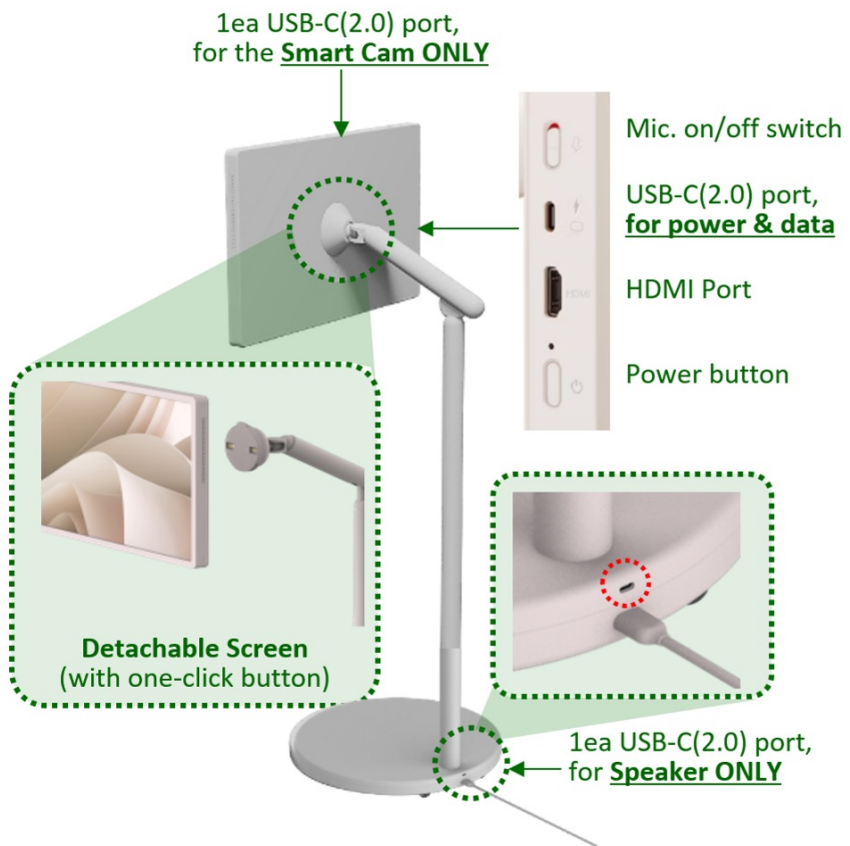

เคลื่อนย้ายและจัดวางง่าย - มาพร้อมอุปกรณ์ติดตั้ง 3 รูปแบบ

ระบบภาพและเสียงระดับ High-end - รองรับเทคโนโลยีขั้นสูง

ครบทุกฟังก์ชัน - ดูหนัง ฟังเพลง เล่นเกม ทำงาน แสดงศิลปะ

ใช้งานง่าย - ควบคุมได้ทั้ง รีโมท จอสัมผัส หรือคำสั่งเสียงแฮนด์ฟรี

เหมาะกับทุกไลฟ์สไตล์ - นักเรียนนักศึกษา ศิลปิน นักดนตรี นักธุรกิจ

ตัวช่วยสำหรับ - นำเสนองาน จอต้อนรับ แสดงเมนู จัดกิจกรรม ฯลฯ

Product & Accessories

[Main in-the-box Product]

27" QHD Screen + Docking Stand +

Remote Control

* Not a magic remote

รับฟรี
อุปกรณ์เสริม
มูลค่า **3,500.-**
เคส, อุปกรณ์ติดผนัง และสายแขวน

*Touch pen is not included. No dedicated touch pen for StanbyME2
Please ensure compatibility with third party touch pen before purchase.