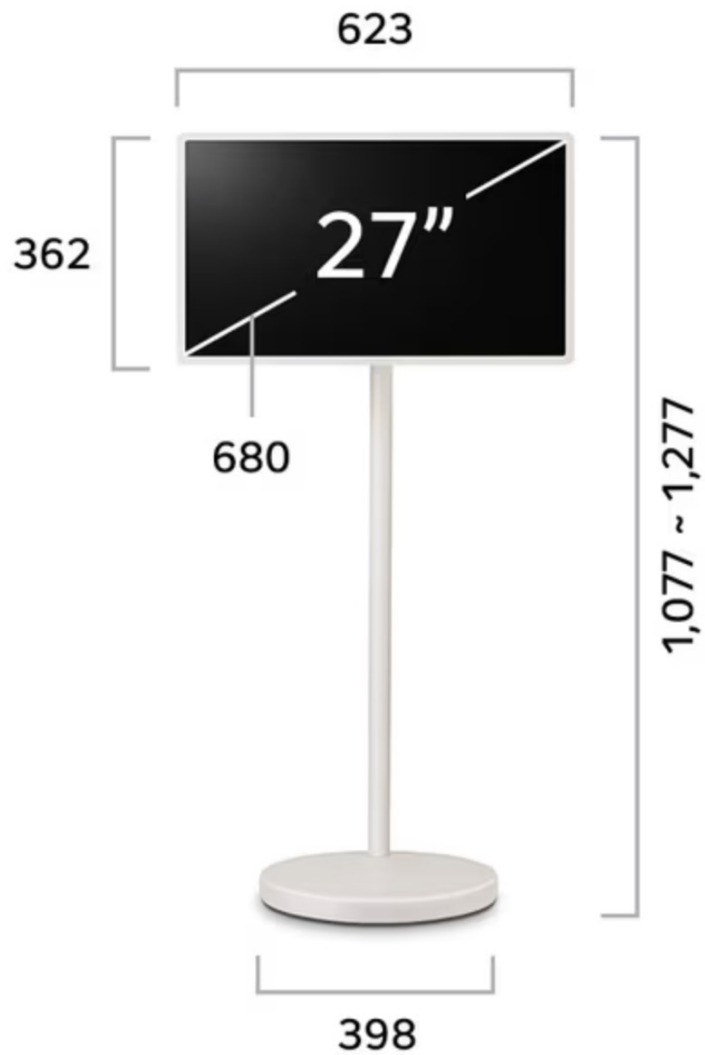

Specification

Screen size & Resolution

27" QHD ความละเอียดภาพคมชัด Quad HD (2560 x 1440p)

Portability & Usability

Detachable & Touch screen ถอด แขนง วางได้ พร้อมหน้าจอสัมผัสได้

Built-in Battery มีแบตเตอรี่ในตัวใช้งานได้นานถึง 4 ชั่วโมง (*Easy Charging with USB Type C*)

Rotate, Adjust หมุนปรับเอียงได้ Rotate (±90), Tilt (±25), Swivel (±90)

Weight 16.2 kg (หน้าจอ 4.3 kg)

Picture & Sound

α8 AI Processor ชิประมวลผลที่ช่วยยกระดับความละเอียดของภาพ

Dolby Vision & Atmos รองรับระบบภาพและเสียงเสมือนโรงภาพยนตร์

Entertainment หลากหลายสตรีมมิ่งแอปพร้อมมอบความบันเทิงให้กับคุณ

Board Game เล่นเกมกระดานกับเพื่อนบนหน้าจอที่ใหญ่ขึ้น

Connectivity

Input / Convenience :

Wi-Fi, Bluetooth, HDMI: 1 ช่อง, USB 3 ช่อง (USB C 5V Power 1 ช่อง, USB C v2.0 2 ช่อง)

Accessories : Mini remote, Power cable, Folio cover, Strap & Wall mount Holder

ขนาดและน้ำหนัก

ขนาดของกล่องสินค้า (WxHxD)
1265 x 210 x 580 (mm)

น้ำหนักของกล่องสินค้า
21.0 Kg

ขนาดทีวีแบบไม่รวมขาตั้ง (WxHxD)
623 x 364 x 28.5 (mm)