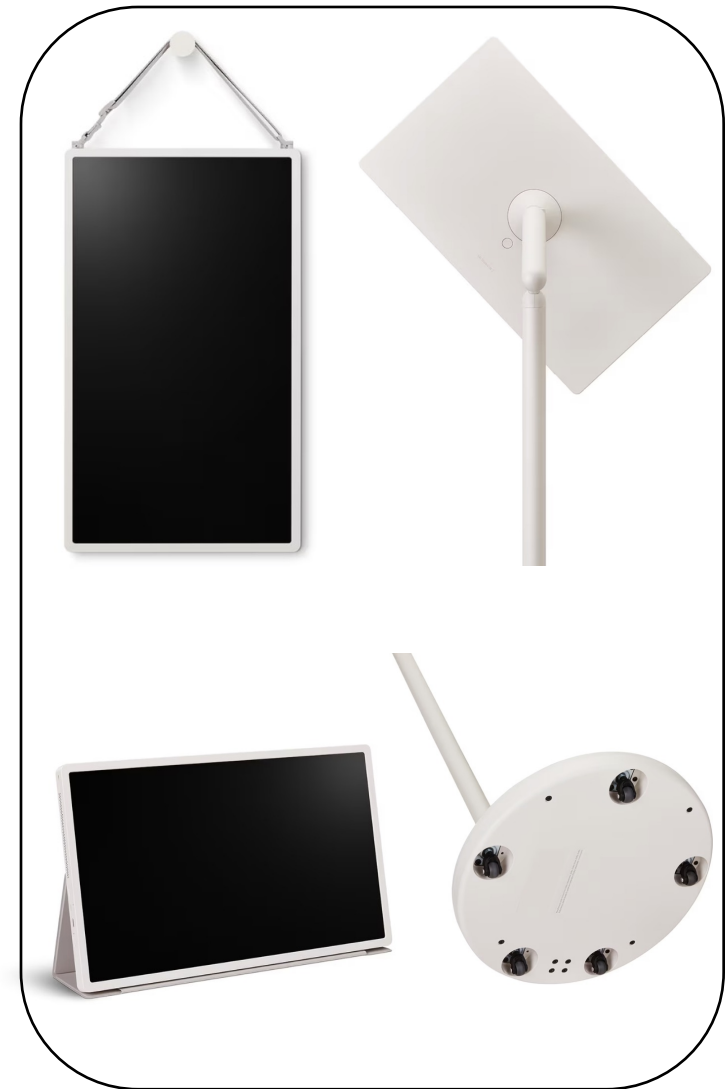

ขาตั้ง (WxHxD)
398 x 398 (mm)